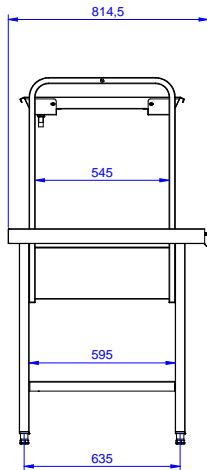

Aan-afvoertafels, kapvaatwassers
Sorteertafel van rechts naar links,
2200x800mm

ITEM # _____

MODEL # _____

NAAM # _____

SIS # _____

AIA # _____

**865338 (BHST2208R)**Sorteertafel RL, sorteerek, 2
afvalgaten, 2200x800mm**Omschrijving****Punt nr** _____

De sorteertafel is geschikt voor tweezijdige bediening:
één zijde voor het afzetten van het vuile servies, de
andere zijde voor het verder sorteren en doorschuiven
naar de afwasmachine.

Constructie

- Alle oppervlakken glad en gepolijst.
- Het ontvangen van tafelblad met opstaande zijkanten all-round, vermindert de mogelijkheid van serviesgoed geduwd van de tafel.
- Gebouwd in AISI 304 RVS met vierkante 40x40mm buizenconstructie en benen.
- Een of twee afval gaten met een rubberen ring schrappen tafelblad.
- De sorteertafel is voorzien van een etagere voor schuine plaatsing van afwaskorven, die zowel naar de bedieningszijde als naar de afwaszijde gekanteld kunnen worden.

Gekeurd: _____

Algemene Gegevens:

Afmetingen, extern, breedte: 865338 (BHST2208R)	2200 mm
Afmetingen, extern, diepte:	800 mm
Afmetingen, extern, hoogte:	1551 mm
Gewicht, netto:	18 kg

Front aanzicht

Zij aanzicht

Boven aanzicht