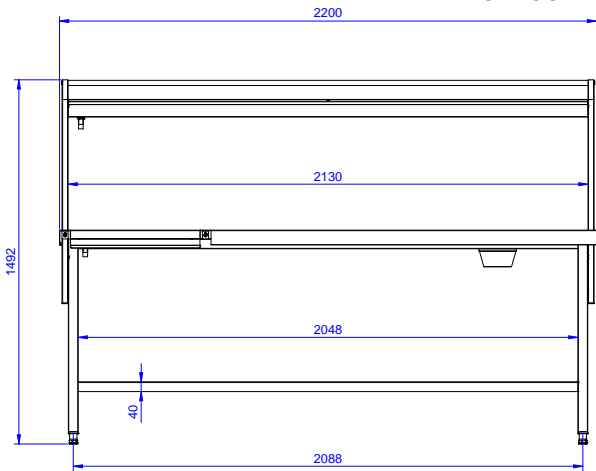

Aan-afvoertafels, kapvaatwassers
Sorteertafel van rechts naar links,
2200x800mm

ITEM # _____

MODEL # _____

NAAM # _____

SIS # _____

AIA # _____

**865338 (BHST2208R)**Sorteertafel RL, sorteerek, 2
afvalgaten, 2200x800mm**Omschrijving****Punt nr** _____

De sorteertafel is geschikt voor tweezijdige bediening:
één zijde voor het afzetten van het vuile servies, de
andere zijde voor het verder sorteren en doorschuiven
naar de afwasmachine.

Constructie

- Alle oppervlakken glad en gepolijst.
- Het ontvangen van tafelblad met opstaande zijkanten all-round, vermindert de mogelijkheid van serviesgoed geduwd van de tafel.
- Gebouwd in AISI 304 RVS met vierkante 40x40mm buizenconstructie en benen.
- Een of twee afval gaten met een rubberen ring schrappen tafelblad.
- De sorteertafel is voorzien van een etagere voor schuine plaatsing van afwaskorven, die zowel naar de bedieningszijde als naar de afwaszijde gekanteld kunnen worden.

Duurzaamheid

- Optionele extra's: vlakke dienbladrail, bestek goot of een extra afvalgat.

Optionele Accessoires

- - NOT TRANSLATED - PNC 855297
- Extra bovenschap op sorteertafel, voor korvenopslag, 2200mm PNC 865377
- Dienbladrail voor sorteertafel, 2200mm PNC 865381
- Bestekgoot voor dienbladrail PNC 865383
- Vloerbevestiging voor 2 vierkante poten PNC 865386
- - NOT TRANSLATED - PNC 865418
- - NOT TRANSLATED - PNC 865419

Gekeurd: _____

Algemene Gegevens:

Afmetingen, extern, breedte: 865338 (BHST2208R)	2200 mm
Afmetingen, extern, diepte:	800 mm
Afmetingen, extern, hoogte:	1551 mm
Gewicht, netto:	18 kg

Front aanzicht

Zij aanzicht