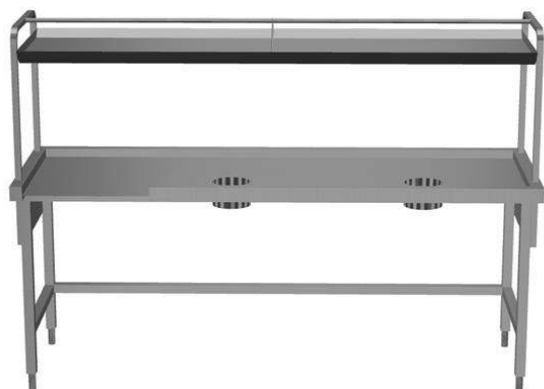

Aan-afvoertafels, kapvaatwassers
Sorteertafel van rechts naar links,
2200x800mm

ITEM # _____

MODEL # _____

NAAM # _____

SIS # _____

AIA # _____

**865338 (BHST2208R)**Sorteertafel RL, sorteerek, 2
afvalgaten, 2200x800mm**Omschrijving****Punt nr** _____

De sorteertafel is geschikt voor tweezijdige bediening:
één zijde voor het afzetten van het vuile servies, de
andere zijde voor het verder sorteren en doorschuiven
naar de afwasmachine.

Constructie

- Alle oppervlakken glad en gepolijst.
- Het ontvangen van tafelblad met opstaande zijkanten all-round, vermindert de mogelijkheid van serviesgoed geduwd van de tafel.
- Gebouwd in AISI 304 RVS met vierkante 40x40mm buizenconstructie en benen.
- Een of twee afval gaten met een rubberen ring schrappen tafelblad.
- De sorteertafel is voorzien van een etagere voor schuine plaatsing van afwaskorven, die zowel naar de bedieningszijde als naar de afwaszijde gekanteld kunnen worden.

Duurzaamheid

- Optionele extra's: vlakke dienbladrail, bestek goot of een extra afvalgat.

Optionele Accessoires

- - NOT TRANSLATED - PNC 855297
- Extra bovenschap op sorteertafel, voor korvenopslag, 2200mm PNC 865377
- Dienbladrail voor sorteertafel, 2200mm PNC 865381
- Bestekgoot voor dienbladrail PNC 865383
- Vloerbevestiging voor 2 vierkante poten PNC 865386
- - NOT TRANSLATED - PNC 865418
- - NOT TRANSLATED - PNC 865419

Gekeurd: _____

Algemene Gegevens:

Afmetingen, extern, breedte: 865338 (BHST2208R)	2200 mm
Afmetingen, extern, diepte:	800 mm
Afmetingen, extern, hoogte:	1551 mm
Gewicht, netto:	18 kg

Front aanzicht

Zij aanzicht